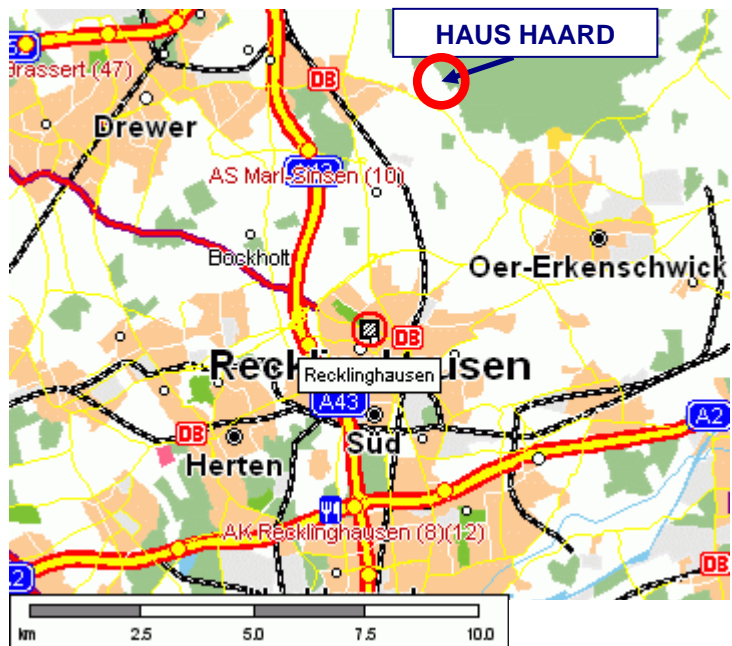

So finden Sie uns:

Mit öffentlichen Verkehrsmitteln

Mit der Bahn bis Recklinghausen Hauptbahnhof oder Marl-Sinsen (Bahnstrecke Recklinghausen – Münster). Mit dem Bus ab Recklinghausen (Linie 222) oder ab Bahnhof Marl-Sinsen (Linie 222) bis Feuerwehrhaus Marl-Sinsen. Von dort oder vom Bahnhof Marl-Sinsen können Sie abgeholt werden, wenn Sie uns rechtzeitig Ihre Ankunftszeit mitteilen.

Mit dem Auto

Am Autobahnkreuz Recklinghausen in Richtung Münster (A 43) bis Abfahrt Marl-Sinsen, dann in Richtung Oer-Erkenschwick fahren. Nach der Bahnunterführung sofort rechts abbiegen (Obersinsener Straße), bis zur Vorfahrtstraße fahren und diese überqueren (Wegweiser zum HAUS HAARD). Der Weg führt direkt (ca. 1 Kilometer) zur Heimvolkshochschule. Parkplätze sind in unmittelbarer Nähe des Hauses reichlich vorhanden.

Ein Tipp für Navi-Nutzer!

Da viele Navigationssysteme die Adresse von HAUS HAARD nicht finden, kann die Eingabe folgender Daten helfen:

Ort: Oer-Erkenschwick, Strasse: Obersinsener Strasse 275

...danach dem Straßenverlauf noch ca. 50 m folgen und Sie haben Haus Haard erreicht!