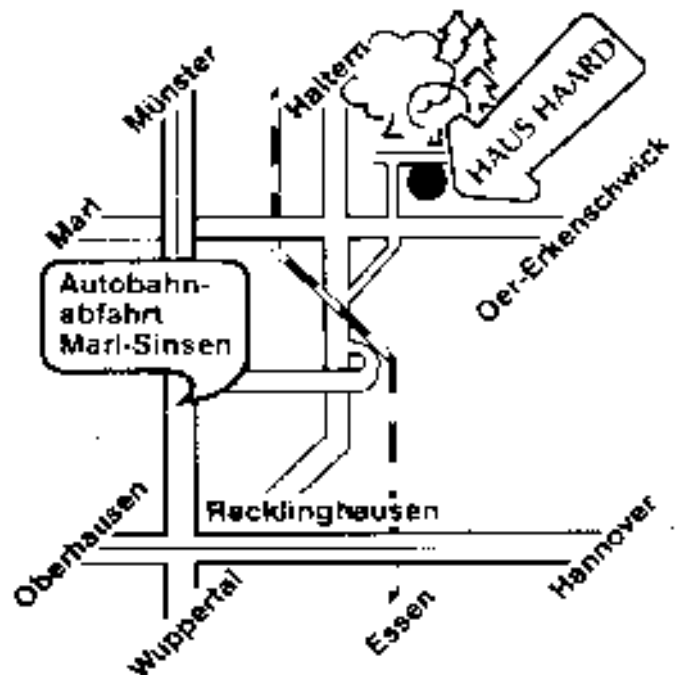

Mit dem Auto

Am Autobahnkreuz Recklinghausen in Richtung Münster (A 43) bis Abfahrt Marl-Sinsen, dann in Richtung Oer-Erkenschwick fahren. Nach der Bahnunterführung sofort rechts abbiegen (Obersinsener Straße), bis zur Vorfahrtstraße fahren und diese überqueren (Wegweiser zum HAUS HAARD). Der Weg führt direkt (ca. 1 Kilometer) zur Heimvolkshochschule. Parkplätze sind in unmittelbarer Nähe des Hauses reichlich vorhanden.

Ein Tipp für Navi-Nutzer!

Da einige Navigationssysteme die Adresse von HAUS HAARD nicht finden, kann die Eingabe folgender Daten helfen:

Ort: Oer-Erkenschwick

Straße: Obersinsener Straße 275

...danach dem Straßenverlauf noch ca. 50 m folgen und Sie haben Haus Haard erreicht